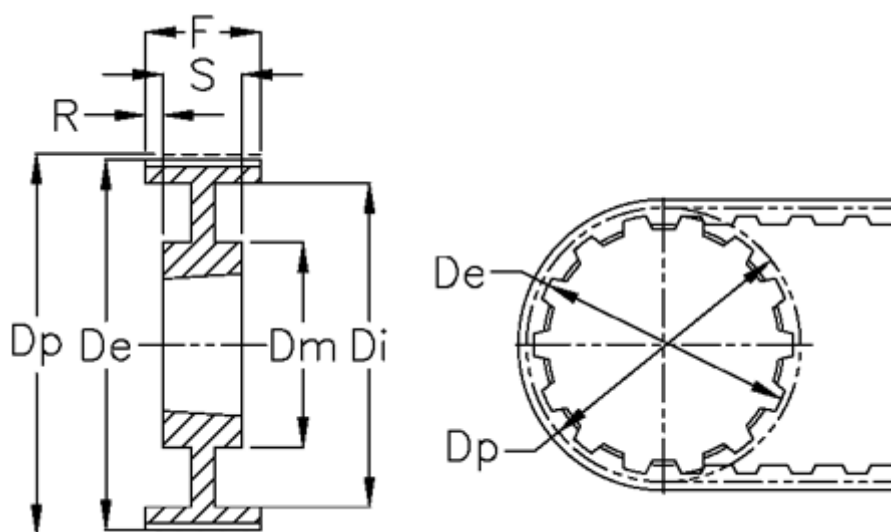

Varenummer: 604133080170  
Beskrivelse: Tandremskive for taperbøsning  
HTD 80 14M 170 TL 4040

## Mål

Bredde	= 170	r	= 42.5
De	= 353.71	S	= 102
Di	= 315	Tandantal	= 80
Dm	= 230	Type	= 14M
Dp	= 356.51	Vægt	= 48
F	= 187		
For bøsning	= 4040		
Max boring	= 100		